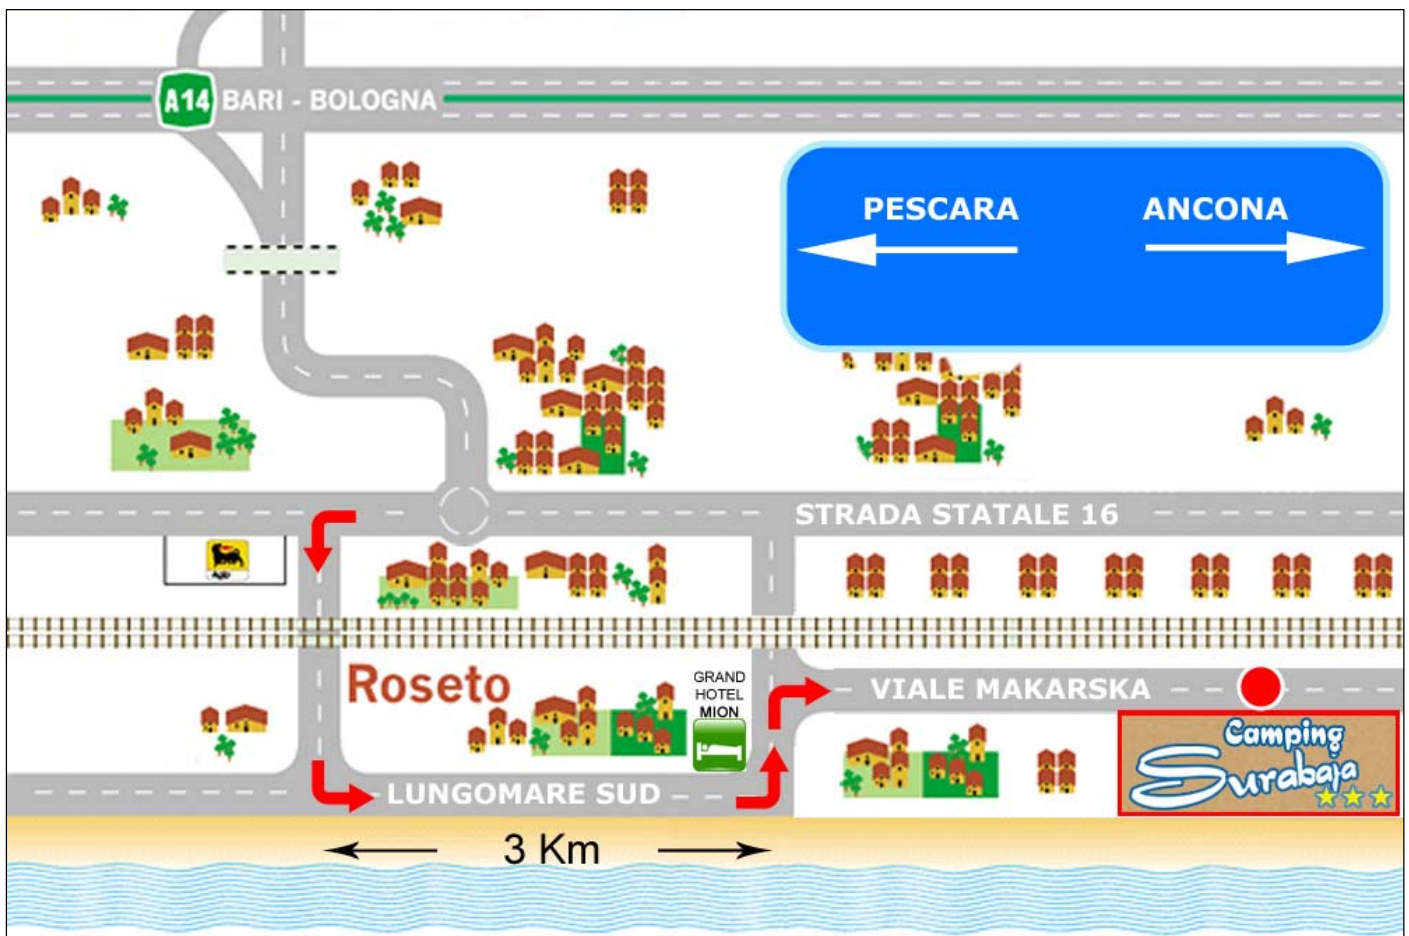

COME RAGGIUNGERE IL CAMPING SURABAJA

Dall' uscita **A14 Roseto degli Abruzzi**, gira a destra e continua per circa 7 Km. direzione Roseto degli Abruzzi.

Alla **rotonda** gira a **destra** e dopo 30 mt. (prima del distributore Agip), sulla tua sinistra, prendi il sottopasso (**5 mt. di altezza**).

Allo **stop** gira a **sinistra** e continua fino alla fine del lungomare per circa 3km, gira a sinistra e allo stop svolta a destra in **Viale Makarska** per circa **700 mt.** e sei arrivato.

CAMPING SURABAJA